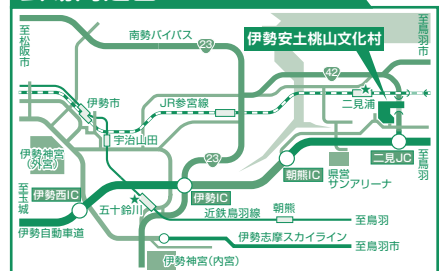

松阪生しいたけ組合 生椎茸の販売、生椎茸の天ぷら・バター焼きの販売
(有)マルエス田中商店 伊勢かまぼこ、はんぺい、天ぷら等の販売
三重さのこ園生産組合 プナシメジの販売
三重県尾鷲市尾鷲港産地協議会 ヒノキ間伐材で育ったアオリイカの販売
三重県海水養魚協議会 伊勢まだいのPR試食、試験販売
三重外湾漁業協同組合 志摩・熊野灘の新鮮でおいしい鮮魚・魚介類の販売
三重県猟友会 ボタン鍋のふるまい(無くなり次第終了)
(株)やきやまふあーむ 椎茸・椎茸の加工品・椎茸料理等の販売
山喜水産 干物の販売
夢倶楽部 かき燻製・たこ燻製等の販売
三重県 水産資源課 海山連携のとくみ紹介
三重県 フードイノベーション課・獣害対策課 鹿・猪肉の料理・商品の紹介

伊勢志摩の食とスローフード

いずみ楽農会 天使のひるねパン工房 いずみバーガー、竹炭パン、焼鳥等
小倉のぱんじゅう本舗 ぱんじゅう、おもちぱんじゅう、わらび餅
Garden Café Bonheur 自家菜園のハーブ・野菜等を使用したパン、菓子、ハーブティー
街道市 うなぎ弁当
割烹 大喜 地元伊勢志摩産の海山の幸を使った弁当、寿司等
ないぜいぜん村 さんま寿司、ジュース、南伊勢産食品

野原工房げんき村 猪どんまんじゅう、鹿コロロク、味ご飯、その他木工商品
御饌丼の会 外宮さんにちなんだどんぶり ~御饌丼~
インド料理 マハラジャ カレーライス、インドーナツ、スナック、ジュース等
freight recipe オーガニックスコーン、スープ
美里農産物加工組合 塩麴の飲食物、やき鳥
MORI COFFEE サステナブルコーヒー マイカップ持参で無料試飲

プログラム

- 9:00 伊勢安土桃山文化村 open
- 10:00~ 森林フェスタ開会式
- 10:30~ 苗木の無料配布(1回目)
- 12:00~ チェンソーアートライブショー
- 13:05~ 「三重県森林CO2吸収量認証書」交付式
- 13:30~ 森林フェスタ特別講演会
- 15:30~ 苗木の無料配布(2回目)
- 15:30~ 大演奏会
- 15:50~ 森林フェスタ閉会式
- 17:00 伊勢安土桃山文化村 close

お知らせ

- フェイスブック「みんなで支える森林づくり・三重」で出展者・出演者の紹介をしています。
  <http://www.facebook.com/mieshinrin>
- JR 二見浦駅、近鉄 五十鈴川駅、会場との間をシャトルバスが運行します。(9時より随時)
- 駐車場で盗難、事故等トラブルの責任は負えませんので、ご了承願います。
- イベントの内容は都合により変更することがあります。

会場周辺図

開催日は、伊勢安土桃山文化村内の通行手形(有料館セット券)が1,000円で購入できます! ※

※通行手形(有料館セット券)は、当日のみ有効。小学生以上1,000円、小学生未満は無料です。また、一部施設において別途料金が必要になる場合があります。

「美し国おこし・三重」実行委員会からのお知らせ

「美し国おこし・三重」は、地域をよりよくしていくとする皆さんの活動を応援する取組です。