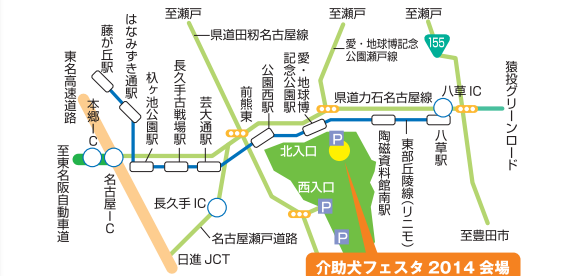

★体育館内: 介助犬ふれあいエリアで実施

みんなの介助犬

昨年から実施し大好評だった本企画をパワーアップして今年も実施します! 幼・保育園生から大学生まで、協会の活動を通して、皆さまからいただいた作品や感想文などを一同に展示。

キャリアチェンジ犬・ パピーエリア

普段は一般家庭で生活しているキャリアチェンジ犬とパピー犬が大集合! 直接ふれあって、みんなで正しいマナーを学びましょう!

介助犬クイズ

毎年大人気の「介助犬クイズ」を今年も実施します! 簡単なクイズで「もれなく」当たるガラポンにチャレンジ!

フードエリアも充実!

人気のキッチンカーや地元フードが今年も集結! ランチもスイーツもぜひ楽しみに、ご来場ください! ※売上の一部は日本介助犬協会に寄付されます

- ① 総合受付A ② 総合受付B ③ ステージ ④ 認定報告会(会員様限定)
- ⑤ 介助犬ふれあいエリア ⑥ 車いすバスケットボール ⑦ みんなの介助犬
- ⑧ ボランティア活動紹介 ⑨ 中央エリア(シンシアの丘ブース、チャリティーラッパル、介助犬クイズ、協賛ブース、他) ⑩ 愛犬しつけ相談会&しつけ方教室体験 ⑪ キャリアチェンジ犬・パピーエリア ⑫ フードエリア

開催場所: 愛・地球博記念公園(モリコロパーク)
〒480-1342 愛知県長久手市茨ヶ廻間乙 1533-1

●電車やバスでお越しの場合
【電車】東部丘陵線(リニモ)～「愛・地球博記念公園駅」下車すぐ
【バス】名鉄バス「愛・地球博記念公園駅」下車すぐ
●車でお越しの場合
東名高速道路・日進JCTから、名古屋瀬戸道路に分岐「長久手IC」東へ約5分または東名高速道路「名古屋IC」東へ約20分

愛犬スナップ撮影会! ONE BRAND