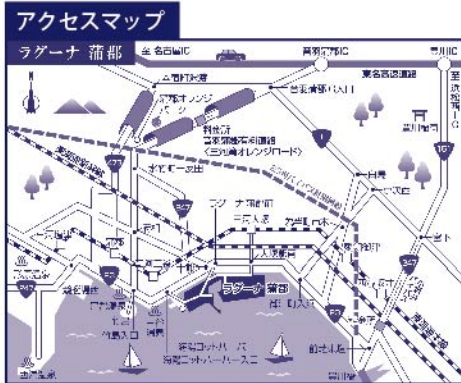

スマホアプリをダウンロードして、あいちの科学技術を学ぼう!! ※iPhone・Android 対応

未来科学技術体感ルート制作事業

モリコロパーク含むリモ沿線の科学技術関連施設の概要や取組などを、
AR(拡張現実)技術※1を活用して紹介します。

「junaio(ジュナイオ)※2」をダウンロードして、「AR未来科学技術体感ルート」を検索してください。

※1:AR(拡張現実)とは、現実の環境から知覚に与えられる情報に、コンピュータが作り出した補助的な情報を重ね合わせる技術

※2:junaio(ジュナイオ)とは、ドイツのmetaio社が開発したARアプリ

11月初旬よりサービス開始!

まずはこちらから「junaio」をダウンロード!!

※リモ沿線で利用できます

<http://www.aichi-miraikagaku.com/junaio/>

in ラグーナ蒲郡

2012/ **11/3** 土・**4** 日
10:00▶17:00

【会場】 **ラグーナ蒲郡 フェスティバルマーケット** 愛知県蒲郡市海陽町 2-1

- アクセス** 【JRの場合 名古屋駅方面から】名古屋～〈快速〉蒲郡 (約40分)
※蒲郡駅より路線バス約15分 (直行)
- 【JRの場合 静岡駅方面から】浜松～〈普通〉豊橋 (約35分)～〈普通〉三河大塚 (約10分)
※三河大塚駅より路線バス約9分又は徒歩約20分
- 【バス】蒲郡駅・三河大塚駅～ラグーナ 蒲郡

あいち花フェスタ2012
(2012/11/3～11/11)
の期間中に開催

in モリコロパーク